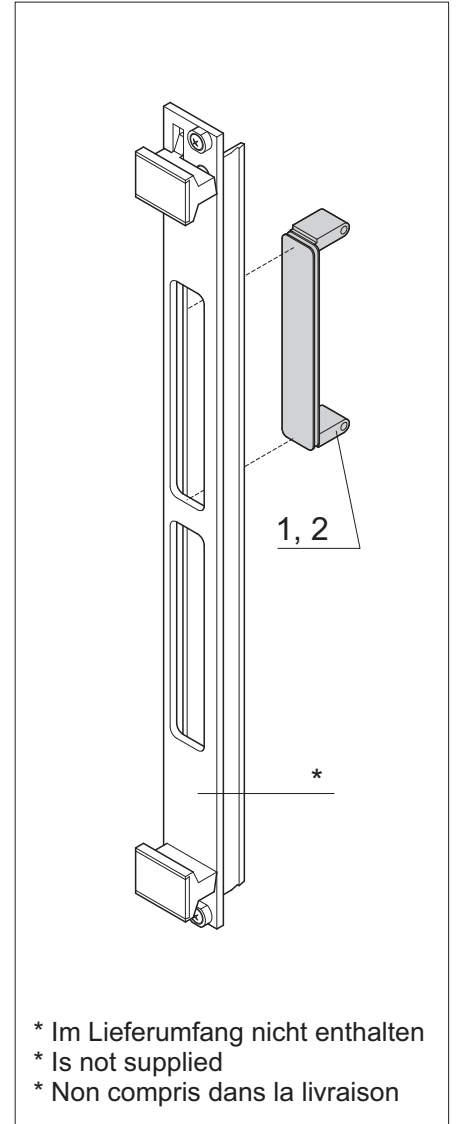

**Benutzeranleitung  
EMV-Dichtung  
Mezzanine Frontplatte**

**User Manual  
EMC gasket  
Mezzanine front panel**

**Instruction utilisateur  
Joint HF  
Face avant mezzanine**

\* Im Lieferumfang nicht enthalten  
\* Is not supplied  
\* Non compris dans la livraison

**Achtung!**

Bei der Montage der EMV-Dichtung (Pos. 2) auf den Frontplatteneinsatz (Pos. 1) darf die maximale Dehnung der EMV-Dichtung den Wert von 10 % nicht überschreiten !

**Attention!**

When mounting the EMC gasket on the front panel, the extension of the gasket must not exceed 10 % !