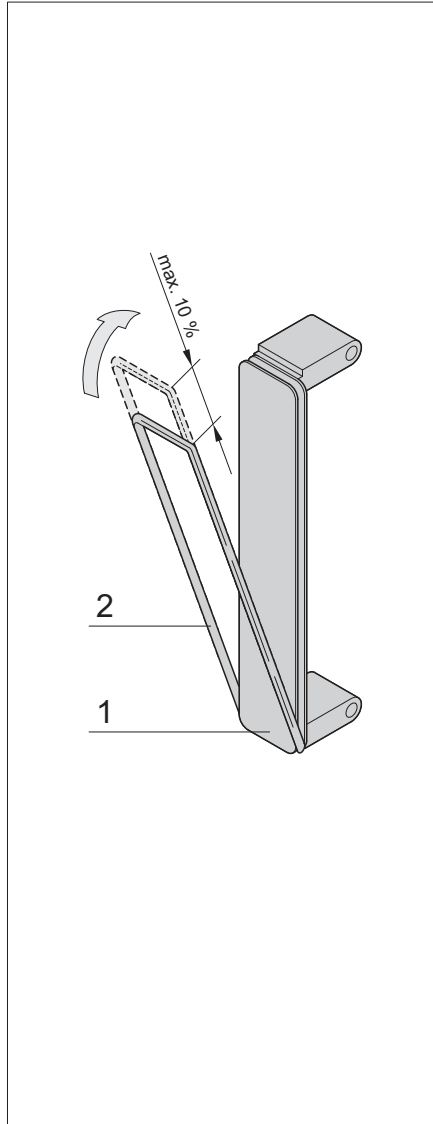

**Benutzeranleitung  
EMV-Dichtung  
Mezzanine Frontplatte**

**User Manual  
EMC gasket  
Mezzanine front panel**

**Instruction utilisateur  
Joint HF  
Face avant mezzanine**

\* Im Lieferumfang nicht enthalten  
\* Is not supplied  
\* Non compris dans la livraison

**Achtung!**

Bei der Montage der EMV-Dichtung (Pos. 2) auf den Frontplatteneinsatz (Pos. 1) darf die maximale Dehnung der EMV-Dichtung den Wert von 10 % nicht überschreiten !

**Attention!**

When mounting the EMC gasket on the front panel, the extension of the gasket must not exceed 10 % !