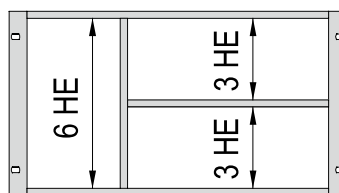

oder
or
ou

1 HE / U / U = 44,45 mm

* Im Lieferumfang nicht enthalten

* Is not supplied

* Non compris dans la livraison

	TE	mm
w	20	101,60
	40	203,20
	42	213,36
	63	320,04

1 HE / U / U = 44,45 mm
 1 TE / HP / F = 5,08 mm